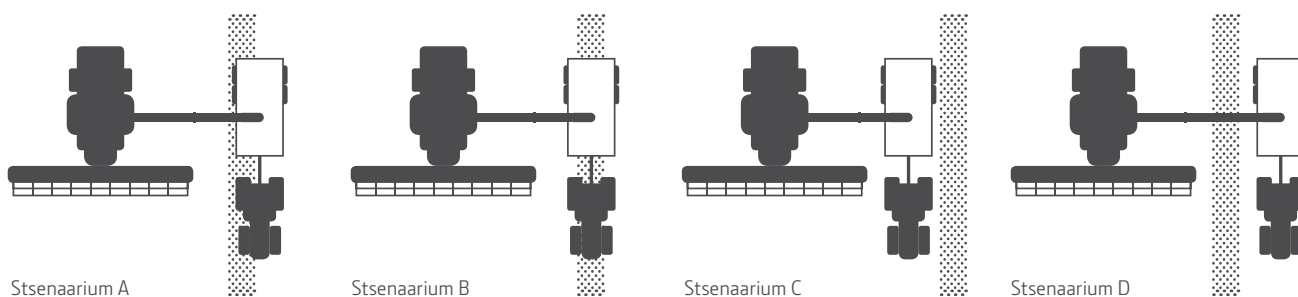

VÄLJALAADIMISTEO ÜHILDUVUS

HEEDER	TIGU			
	5,2 m	5,6 m	6,5 m	7,3 m (pole saadaval Saksamaal)
620R/620PF/620F	B	A	D	D
622R/622X/622PF/622F	A	B*	A	A
625R/625X/625PF/625D/625F	A	A	B*	A
630R/630X/630PF/630D/630F	puudub	C	A	B
635R/635X/635PF/635D/635F	puudub	puudub	C	C*

* väikestele treileritele kõrgusega alla 3,5 m soovime väikese treileri kohaldamispaketti (kood 9532)

T-SEERIA ÜHENDUVUSPAKETID

	PREMIUM
AutoTraci valmidus	●
GS3 2630 ekraan	●
GS3 AutoTraci ja RowSense'i aktiveerimine	●
HarvestMon	●
Nutikas kombaini reguleerimissüsteem 1	●
JDLink*	●
MyJobConnect või MyJobConnect Premium**	○
StarFire 6000 – SF1	○
StarFire 6000 – SF3	○

Selgitus: ● standardvarustus; ○ lisavarustus; – puudub

*1. aastal JDLink Connect / 2.–5. aastal JDLink Access

** MyJobConnect Premium (ainult DE, UK, FR, NL, DK)

Mõnda ühenduvuspaketi osa pakutakse piiratult ja paketid hõlmavad ajapõhiseid tellimusi. Pange tähele, et kõik ühenduvuspaketid ja nende osad ei pruugi olla saadaval kõikides piirkondades. Toodete saadavust küsige John Deere'i edasimüüjalt.