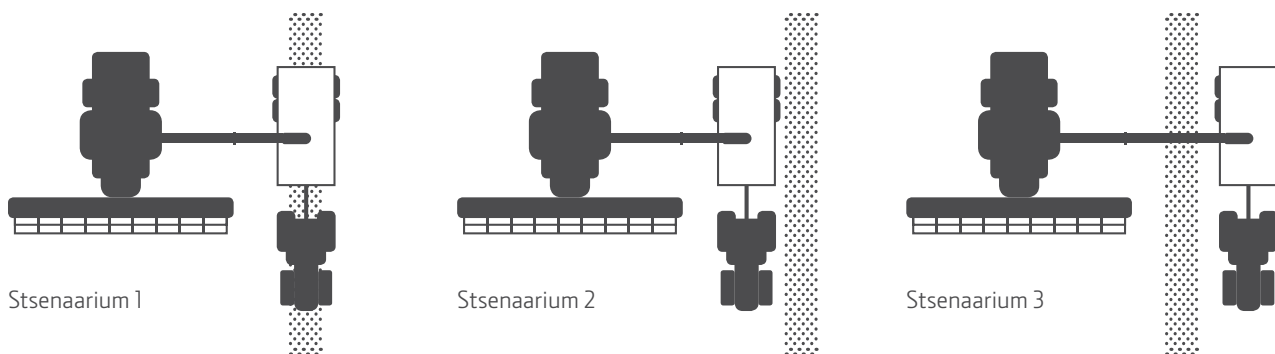

TEHNILISED ANDMED – MAHALAADIMISTEO ÜHILDUVUS

PLATVORM	TEO PIKKUS	S760, S770, S780, S785, S790			
		5,6 m	6,9 m*	7,9 m*	8,7 m
615P		olenevalt kaarutaja löikelaiusest			
620R/620PremiumFlow/620F		Sõidab vaalul	Stsenaarium 3	Stsenaarium 3	Stsenaarium 3
622R/622X/722PremiumFlow/622F		Stsenaarium 1	Sõidab vaalul	Stsenaarium 3	Stsenaarium 3
625R/625X/725PremiumFlow/725D/625F		Stsenaarium 1	Stsenaarium 1	Sõidab vaalul	Stsenaarium 3
630R/630X/730PremiumFlow/730D/630F		Stsenaarium 2	Sõidab vaalul	Stsenaarium 1	Sõidab vaalul
635R/635X/735PremiumFlow/735D/635F		Pole ühilduv	Stsenaarium 2	Sõidab vaalul	Sõidab vaalul
640X/740PremiumFlow/740D		Pole ühilduv	FEE-le väga lähedal	Stsenaarium 2	Stsenaarium 2

* Saadaval kokkuklapitava ja jäiga mahalaadimisteoga

ÜHENDUVUSPAKETID

S700-seeria ühenduspaketid

	PREMIUM	ULTIMATE
AutoTraci valmidus	●	●
4600 CommandCenter	●	●
4. põlvkonna lisamonitor	–	●
4. põlvkonna (CommandCenter) Premiumi aktiveerimine	●	–
4. põlvkonna (CommandCenter) Ultimate'i aktiveerimine	–	●
ICAI	●	●
JDLINK*	●	●
MyJobConnect või MyJobConnect Premium**	○	●
StarFire 6000 – SF1	○	○
StarFire 6000 – SF3	○	○

Selgitus: ● standardvarustus; ○ lisavarustus; – puudub

* 1. aastal JDLINK Connect / 2.–5. aastal JDLINK Access

** MyJobConnect Premium ainult DE, UK, FR, NL, DK

Mõnd ühenduspaketi osa pakutakse piiratult ja paketid hõlmavad ajapõhiseid tellimusi. Pange tähele, et kõik ühenduspaketid ja nende osad ei pruugi olla saadaval kõikides piirkondades. Toodete saadavust küsige John Deere'i edasimüüjalt.